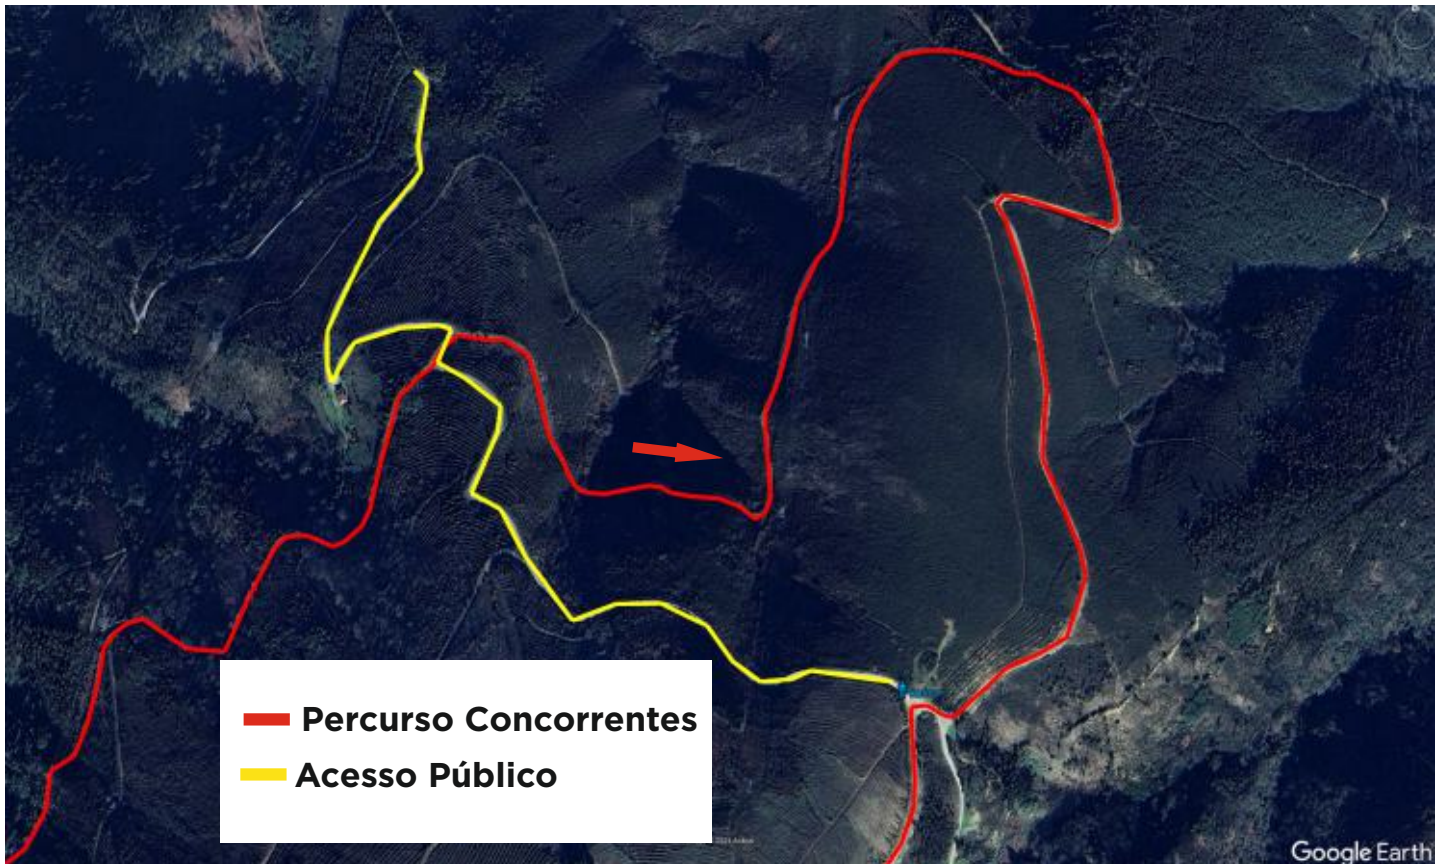

SS2 - 30/03/2024 - 09h12

40°10'25.52"N

8° 1'58.10"W

ZE 12

Colmeal

SS1 - 29/03/2024 - 13h17

SS2 - 30/03/2024 - 09h19

40° 8'29.80"N

8° 0'27.58"W

ZE 13

Casal de S. José

SS1 - 29/03/2024 - 13h36

SS2 - 30/03/2024 - 09h38

40°12'14.28"N

8° 2'57.44"W

ZE 14

Aveleira

SS1 - 29/03/2024 - 13h42

SS2 - 30/03/2024 - 09h44

40°11'51.12"N

8° 0'42.13"W

ZE 15

PPD

SS1 - 29/03/2024 - 14h02

7°56'19.68"W

ZE 17

Pai das Donas

SS1 - 29/03/2024 - 14h10

SS2 - 30/03/2024 - 10h12

40°13'11.19"N

7°56'56.42"W