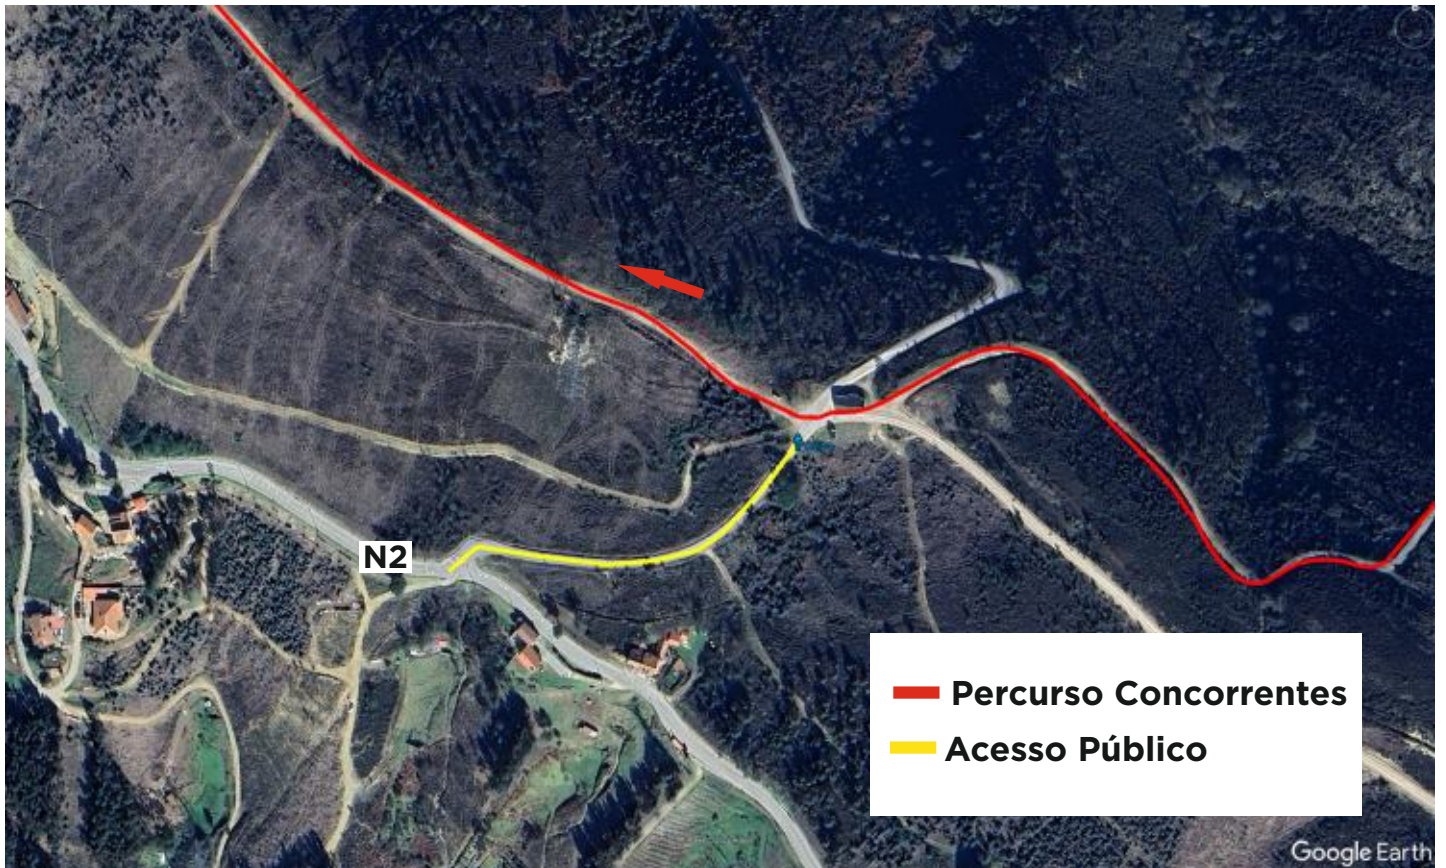

- Percurso Concorrentes
- Acesso Público

ZE 4 - SS 1

Cabeçadas - 29/03/2024 - 9h40

40° 5'15.43"N

8° 4'44.97"W

ZE 5 - SS 1

Roda Fundeira - 29/03/2024 - 10h18

40° 3'45.22"N

8° 5'32.17"W

ZE 6 - SS 1

EN 2 Km 293 - 29/03/2024 - 10h23

40° 3'54.53"N

8° 4'3.03"W

ZE 7 - SS 1

Trinhão - 29/03/2024 - 10h40

40° 0'0.18"N

Aveleira

SS1 - 29/03/2024 - 13h42

SS2 - 30/03/2024 - 09h44

40°11'51.12"N

8° 0'42.13"W

ZE 15

PPD

SS1 - 29/03/2024 - 14h02

7°56'19.68"W

ZE 17

Pai das Donas

SS1 - 29/03/2024 - 14h10

SS2 - 30/03/2024 - 10h12

40°13'11.19"N

7°56'56.42"W