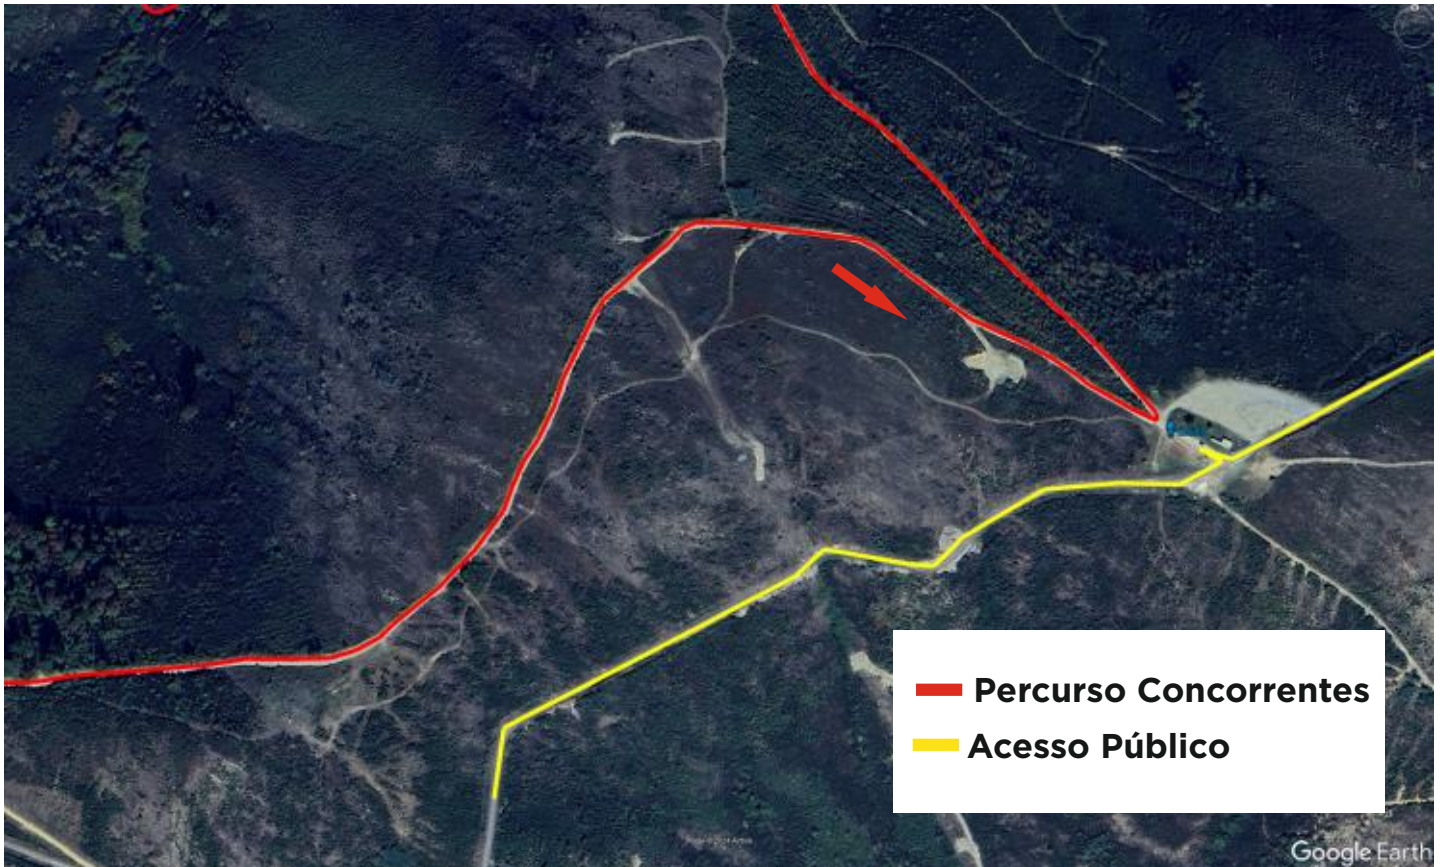

8° 0'27.58"W

ZE 13

Casal de S. José

SS1 - 29/03/2024 - 13h36

SS2 - 30/03/2024 - 09h38

40°12'14.28"N

8° 2'57.44"W

ZE 14

Aveleira

SS1 - 29/03/2024 - 13h42

SS2 - 30/03/2024 - 09h44

40°11'51.12"N

8° 0'42.13"W

ZE 15

PPD

SS1 - 29/03/2024 - 14h02

SS2 - 30/03/2024 - 10h04

40°12'6.78"N

7°55'32.18"W

ZE 16

Sardal

SS1 - 29/03/2024 - 14h06

SS2 - 30/03/2024 - 10h08

40°12'37.95"N