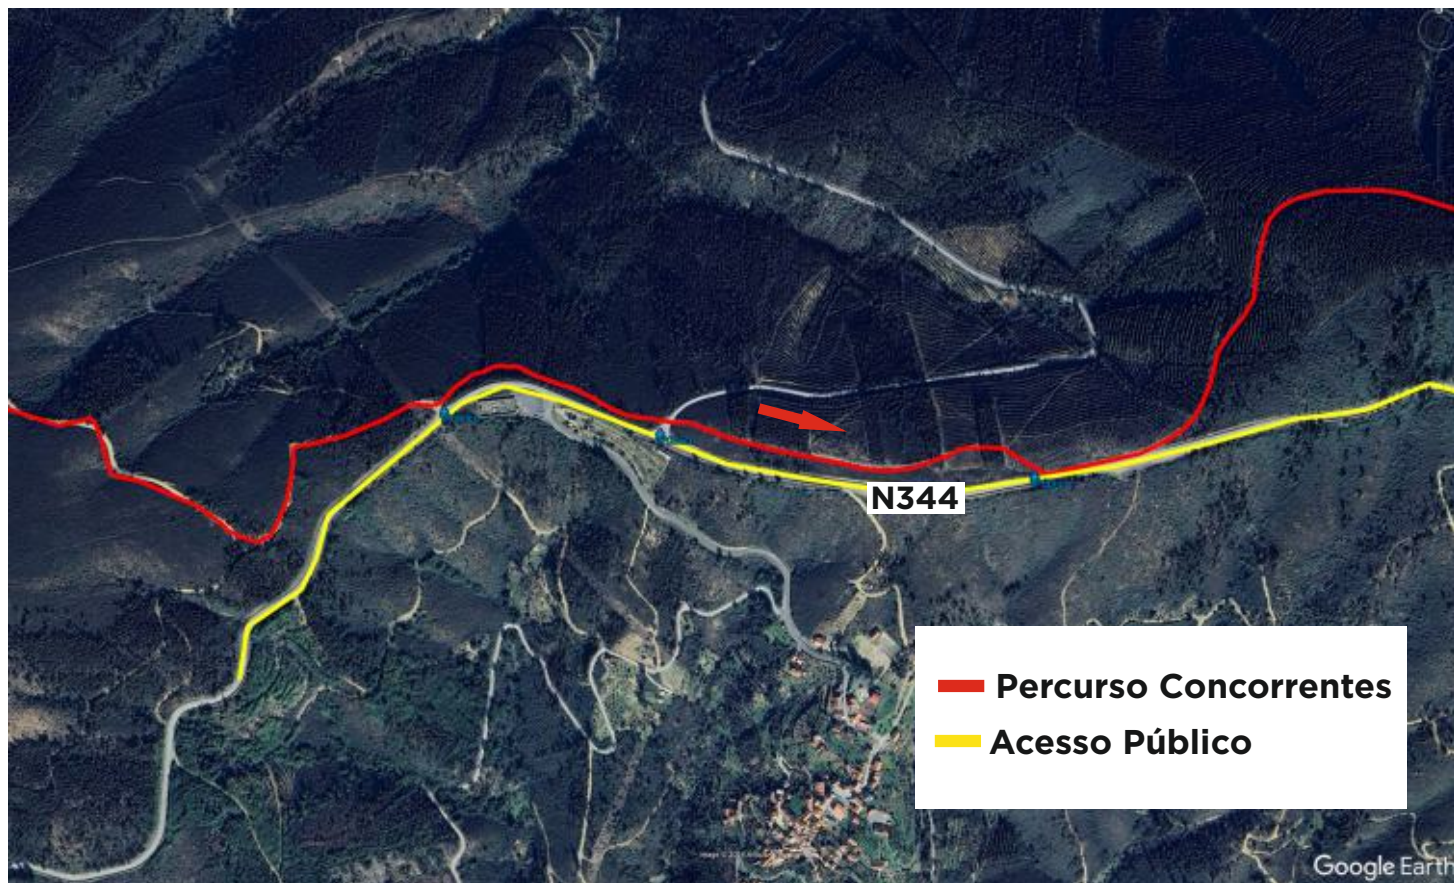

ZE 7 - SS 1

Trinhão - 29/03/2024 - 10h40

40° 0'0.18"N

8° 1'36.84"W