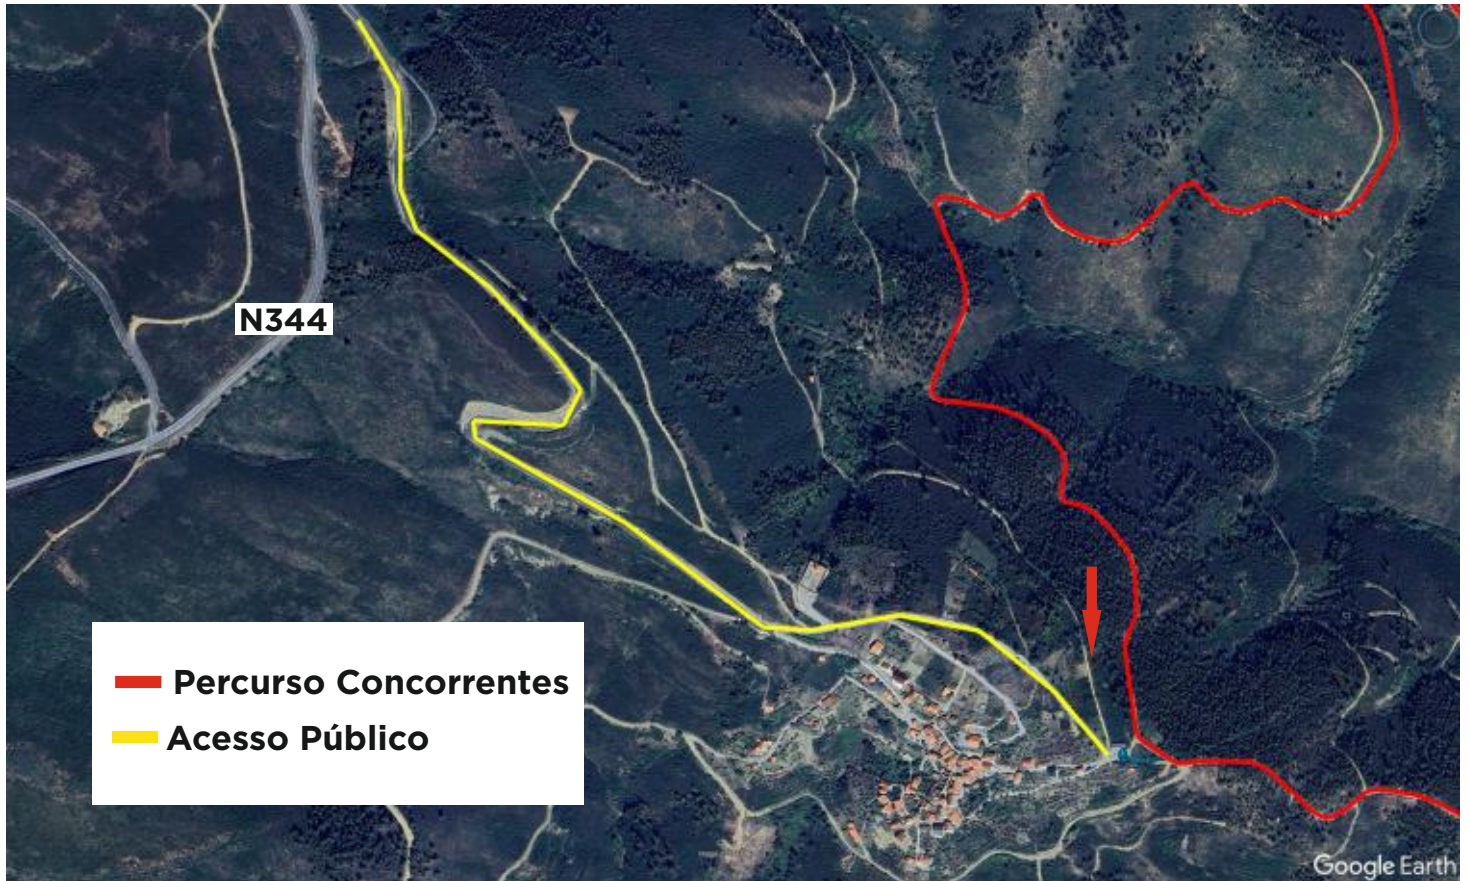

8° 1'36.84"W

ZE 8 - SS 1

Vale Serrão - 29/03/2024 - 10h58

40° 0'32.01"N

7°57'19.91"W

ZE 9 - SS 1

Almas de Belide - 29/03/2024 - 12h15

40° 6'15.46"N

7°58'1.04"W

ZE 10 - SS 1

Aldeia Velha - 29/03/2024 - 12h28

40° 6'41.46"N

8° 1'10.19"W

ZE 11

Mimosa

SS1 - 29/03/2024 - 13h10

SS2 - 30/03/2024 - 09h12

40°10'25.52"N

8° 1'58.10"W

ZE 12

Colmeal

SS1 - 29/03/2024 - 13h17

SS2 - 30/03/2024 - 09h19

40° 8'29.80"N

7°56'19.68"W

ZE 17

Pai das Donas

SS1 - 29/03/2024 - 14h10

SS2 - 30/03/2024 - 10h12

40°13'11.19"N

7°56'56.42"W