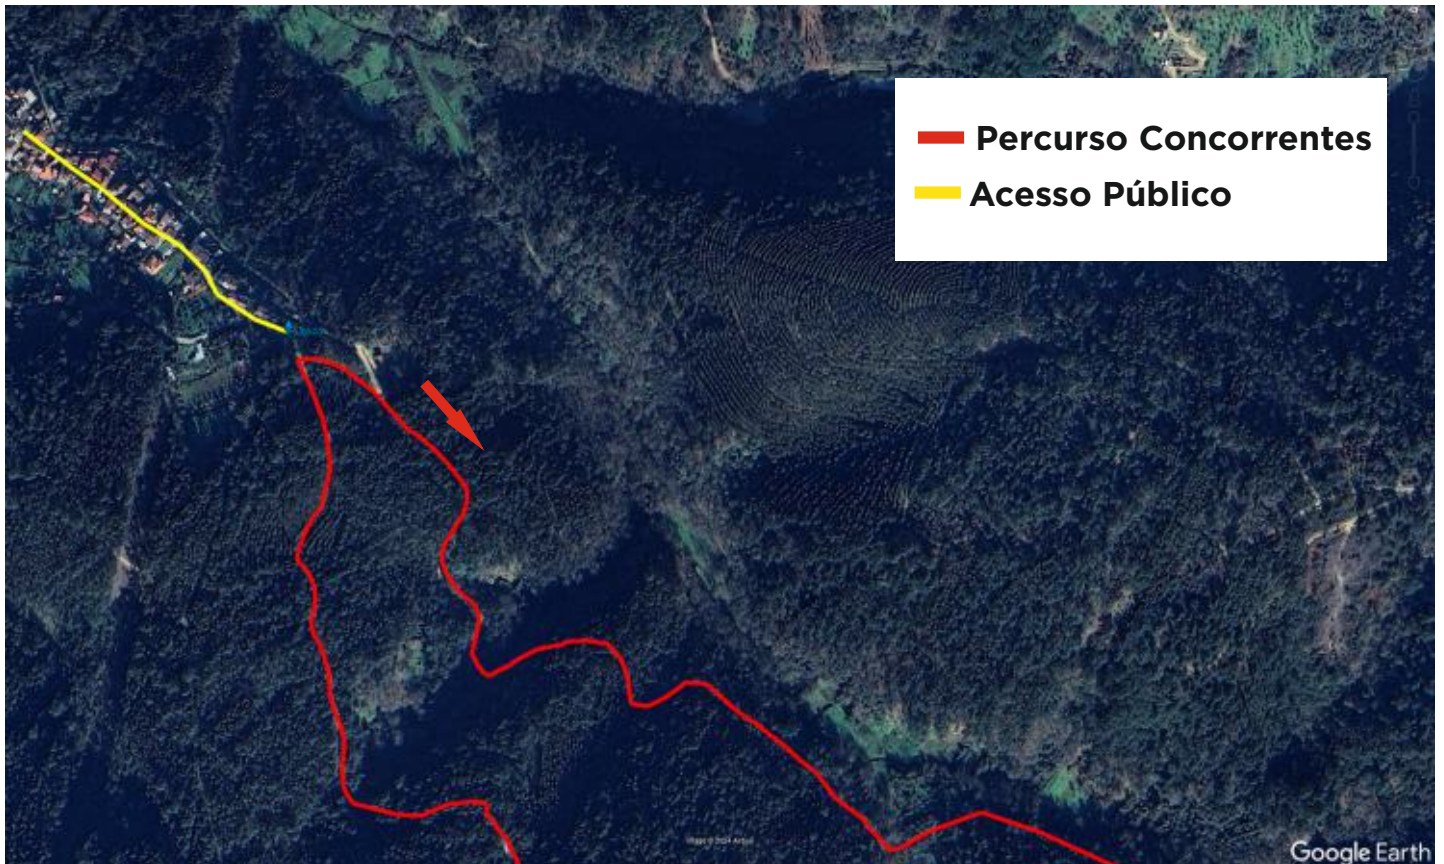

SS2 - 30/03/2024 - 09h12

40°10'25.52"N

8° 1'58.10"W

ZE 12

Colmeal

SS1 - 29/03/2024 - 13h17

SS2 - 30/03/2024 - 09h19

40° 8'29.80"N

8° 0'27.58"W

ZE 13

Casal de S. José

SS1 - 29/03/2024 - 13h36

SS2 - 30/03/2024 - 09h38

40°12'14.28"N

8° 2'57.44"W

ZE 14

Aveleira

SS1 - 29/03/2024 - 13h42

SS2 - 30/03/2024 - 09h44

40°11'51.12"N

8° 0'42.13"W

ZE 15

PPD

SS1 - 29/03/2024 - 14h02

7°56'19.68"W

ZE 17

Pai das Donas

SS1 - 29/03/2024 - 14h10

SS2 - 30/03/2024 - 10h12

40°13'11.19"N

7°56'56.42"W