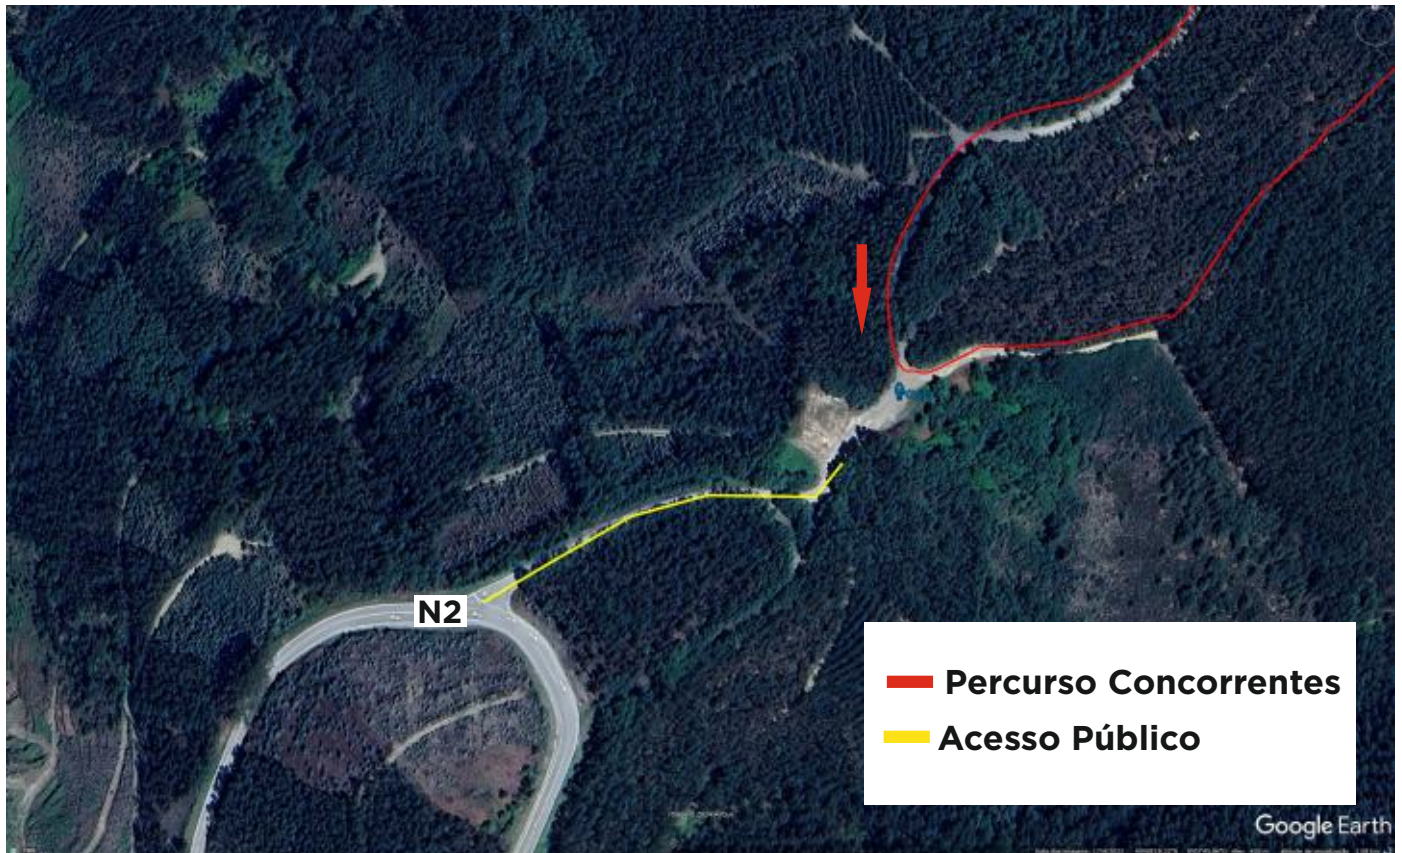

ZE 2 - SS 1

Ladeiras - 29/03/2024 - 9h02

40° 8'17.82"N

8° 7'35.24"W