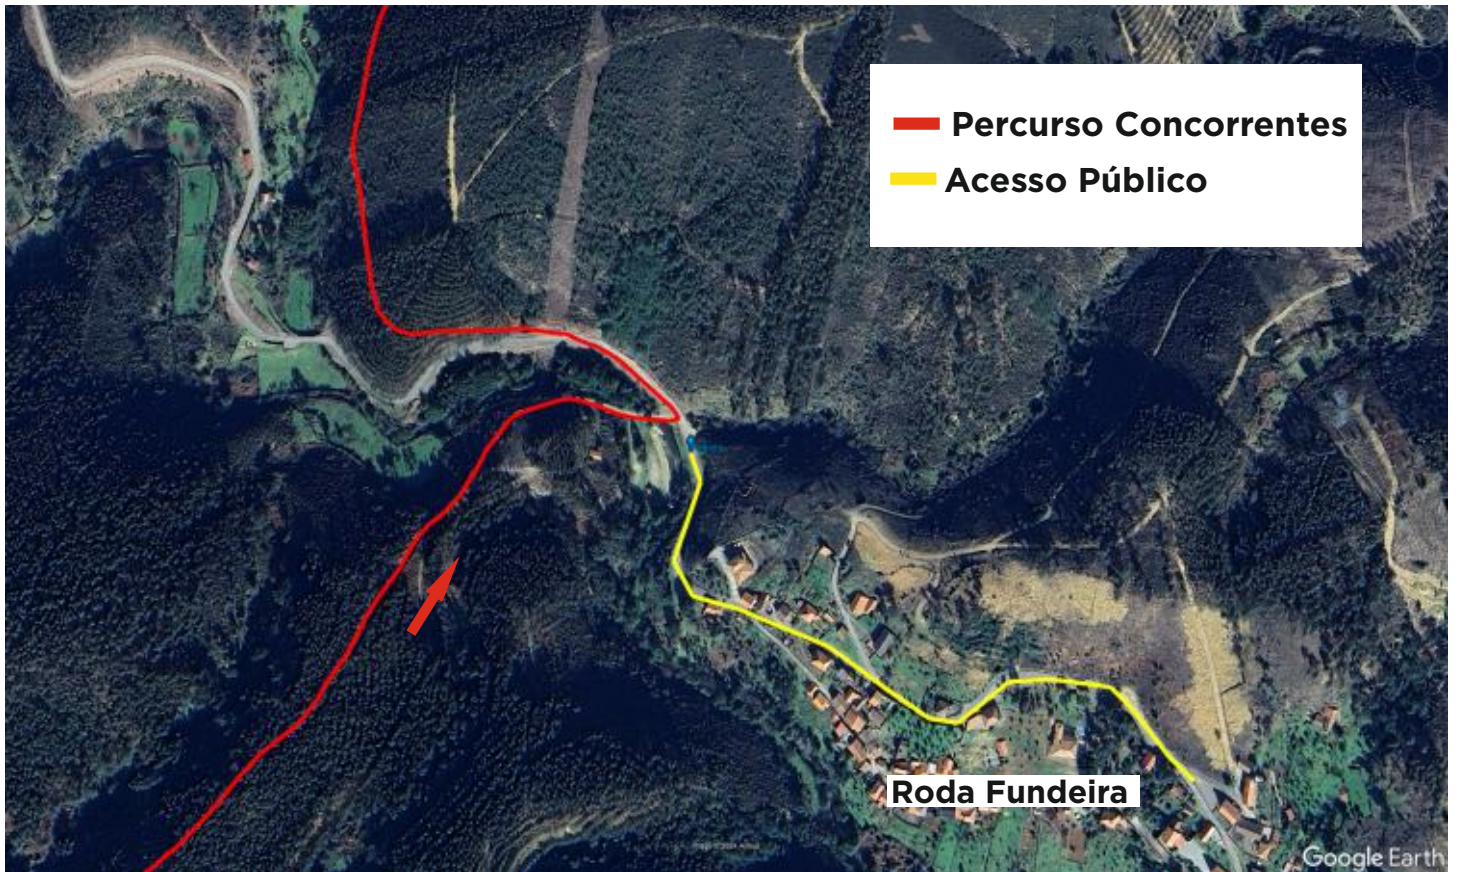

- Percurso Concorrentes
- Acesso Público

ZE 4 - SS 1

Cabeçadas - 29/03/2024 - 9h40

40° 5'15.43"N

8° 4'44.97"W

ZE 5 - SS 1

Roda Fundeira - 29/03/2024 - 10h18

40° 3'45.22"N

8° 5'32.17"W

ZE 6 - SS 1

EN 2 Km 293 - 29/03/2024 - 10h23

40° 3'54.53"N

8° 4'3.03"W

ZE 7 - SS 1

Trinhão - 29/03/2024 - 10h40

40° 0'0.18"N

Aveleira

SS1 - 29/03/2024 - 13h42

SS2 - 30/03/2024 - 09h44

40°11'51.12"N

8° 0'42.13"W

ZE 15

PPD

SS1 - 29/03/2024 - 14h02

7°56'19.68"W

ZE 17

Pai das Donas

SS1 - 29/03/2024 - 14h10

SS2 - 30/03/2024 - 10h12

40°13'11.19"N

7°56'56.42"W