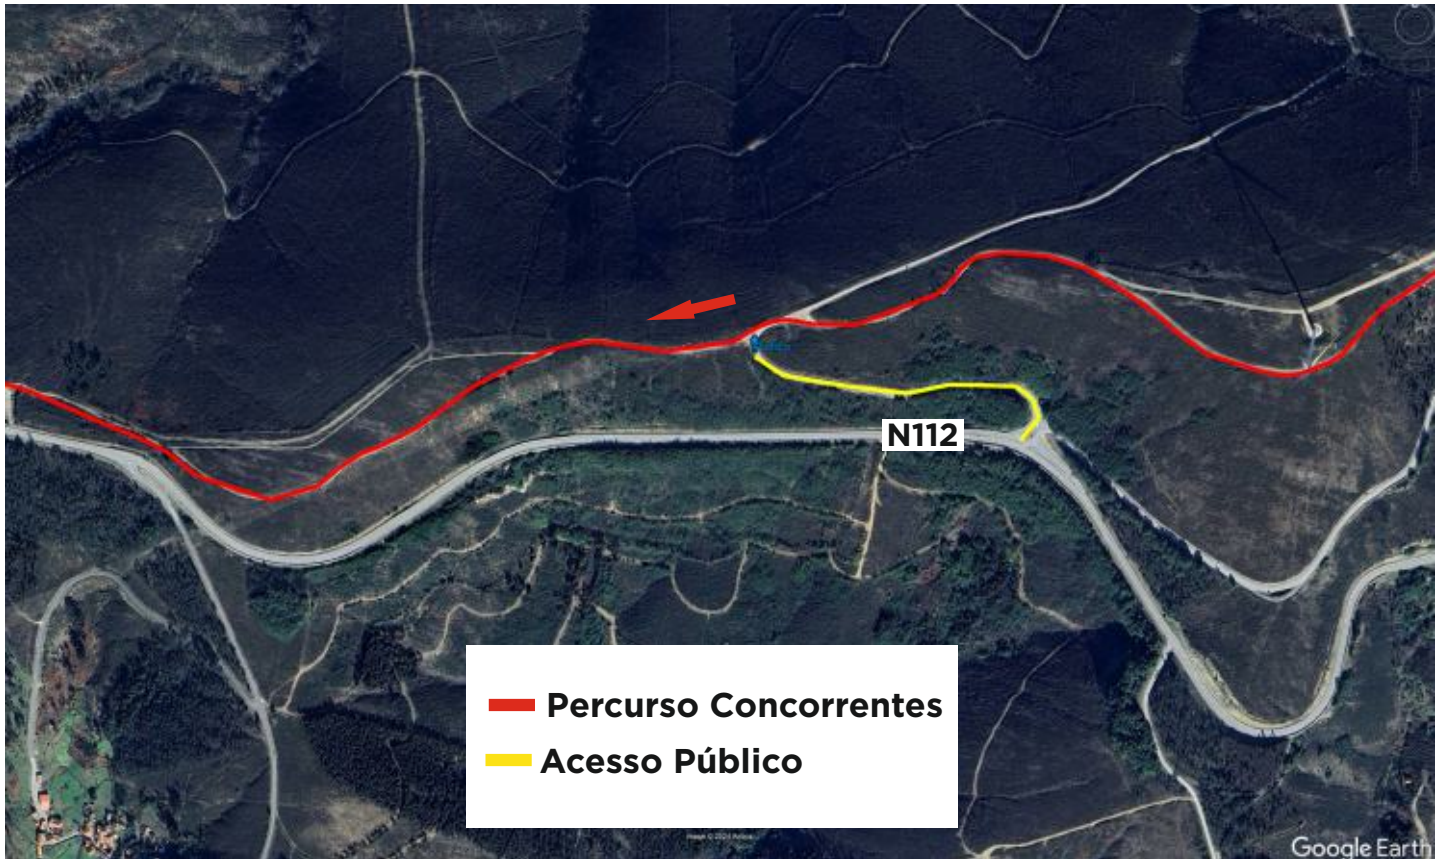

7°58'1.04"W

ZE 10 - SS 1

Aldeia Velha - 29/03/2024 - 12h28

40° 6'41.46"N

8° 1'10.19"W

ZE 11

Mimosa

SS1 - 29/03/2024 - 13h10

SS2 - 30/03/2024 - 09h12

40°10'25.52"N

8° 1'58.10"W

ZE 12

Colmeal

SS1 - 29/03/2024 - 13h17

SS2 - 30/03/2024 - 09h19

40° 8'29.80"N

8° 0'27.58"W

ZE 13

Casal de S. José

SS1 - 29/03/2024 - 13h36

SS2 - 30/03/2024 - 09h38

40°12'14.28"N

8° 2'57.44"W

ZE 14

Aveleira

SS1 - 29/03/2024 - 13h42

SS2 - 30/03/2024 - 09h44

40°11'51.12"N

8° 0'42.13"W

ZE 15

PPD

SS1 - 29/03/2024 - 14h02