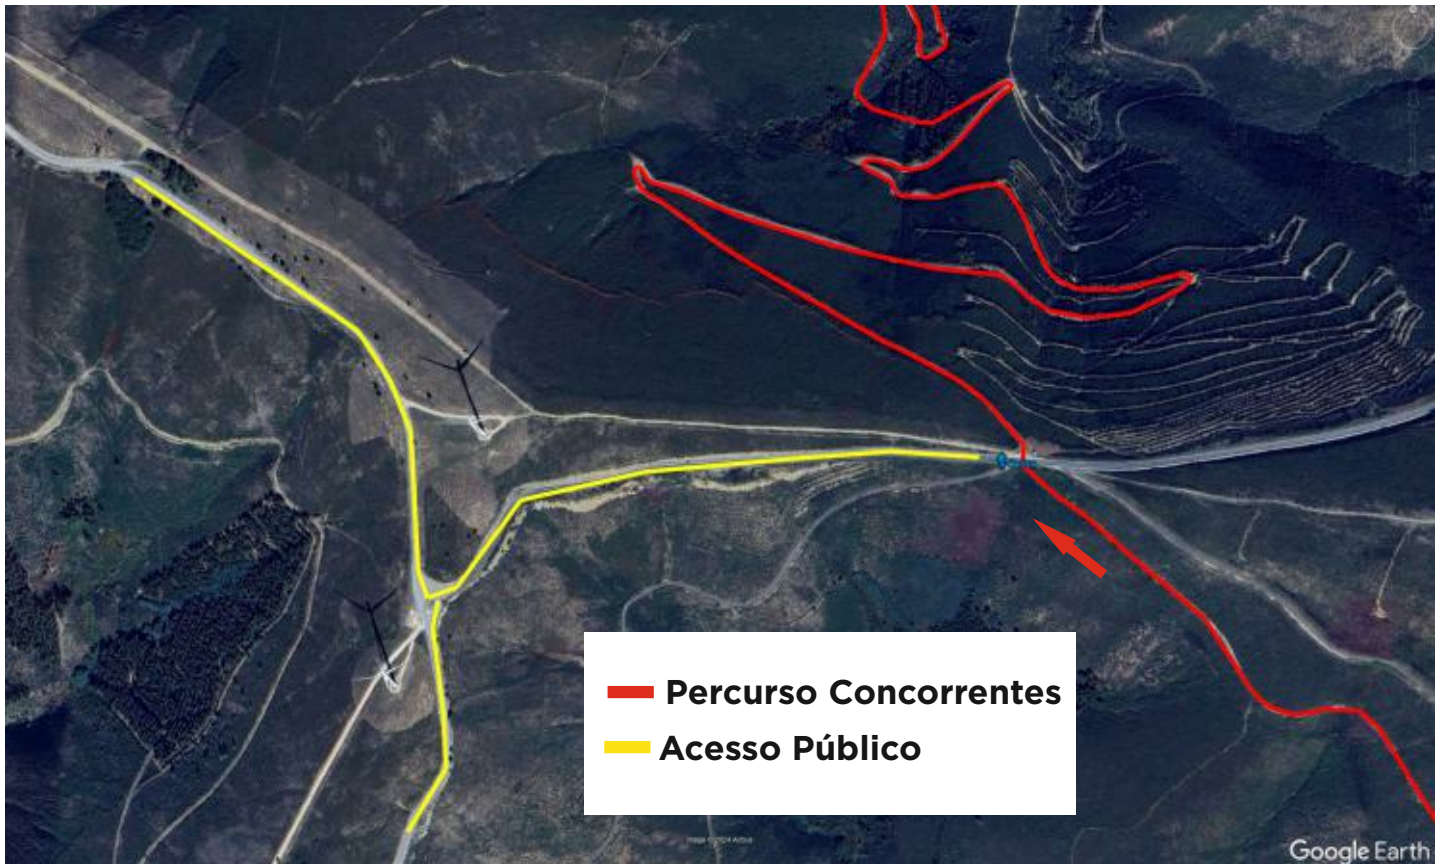

8° 1'36.84"W

ZE 8 - SS 1

Vale Serrão - 29/03/2024 - 10h58

40° 0'32.01"N

7°57'19.91"W

ZE 9 - SS 1

Almas de Belide - 29/03/2024 - 12h15

40° 6'15.46"N

7°58'1.04"W

ZE 10 - SS 1

Aldeia Velha - 29/03/2024 - 12h28

40° 6'41.46"N

8° 1'10.19"W

ZE 11

Mimosa

SS1 - 29/03/2024 - 13h10

SS2 - 30/03/2024 - 09h12

40°10'25.52"N

8° 1'58.10"W

ZE 12

Colmeal

SS1 - 29/03/2024 - 13h17

SS2 - 30/03/2024 - 09h19

40° 8'29.80"N

Aveleira

SS1 - 29/03/2024 - 13h42

SS2 - 30/03/2024 - 09h44

40°11'51.12"N

8° 0'42.13"W

ZE 15

PPD

SS1 - 29/03/2024 - 14h02