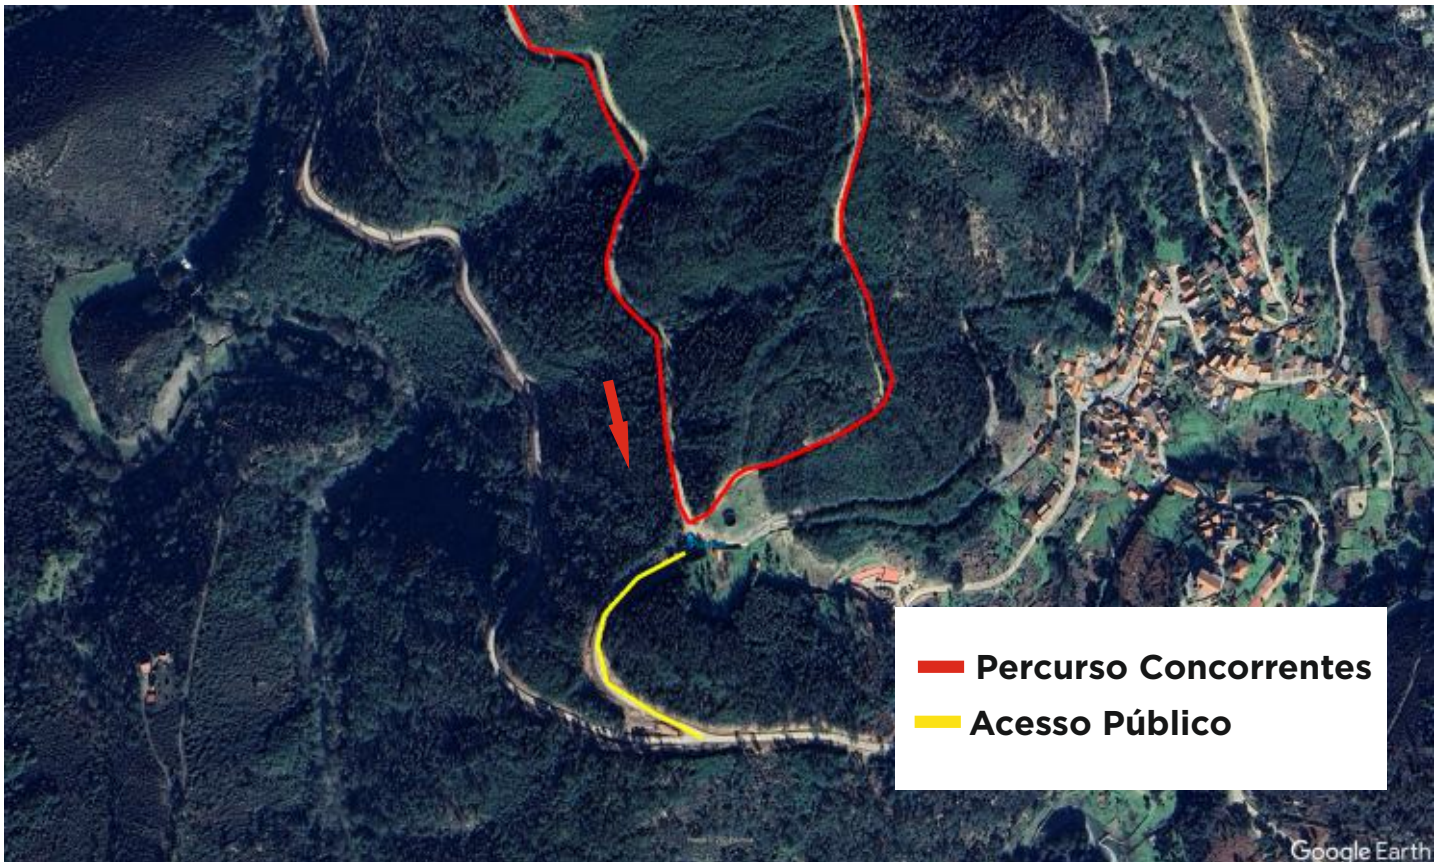

SS2 - 30/03/2024 - 09h12

40°10'25.52"N

8° 1'58.10"W

ZE 12

Colmeal

SS1 - 29/03/2024 - 13h17

SS2 - 30/03/2024 - 09h19

40° 8'29.80"N

8° 0'27.58"W

ZE 13

Casal de S. José

SS1 - 29/03/2024 - 13h36

SS2 - 30/03/2024 - 09h38

40°12'14.28"N

8° 2'57.44"W

ZE 14

Aveleira

SS1 - 29/03/2024 - 13h42

SS2 - 30/03/2024 - 09h44

40°11'51.12"N

8° 0'42.13"W

ZE 15

PPD

SS1 - 29/03/2024 - 14h02

7°56'19.68"W

ZE 17

Pai das Donas

SS1 - 29/03/2024 - 14h10

SS2 - 30/03/2024 - 10h12

40°13'11.19"N

7°56'56.42"W